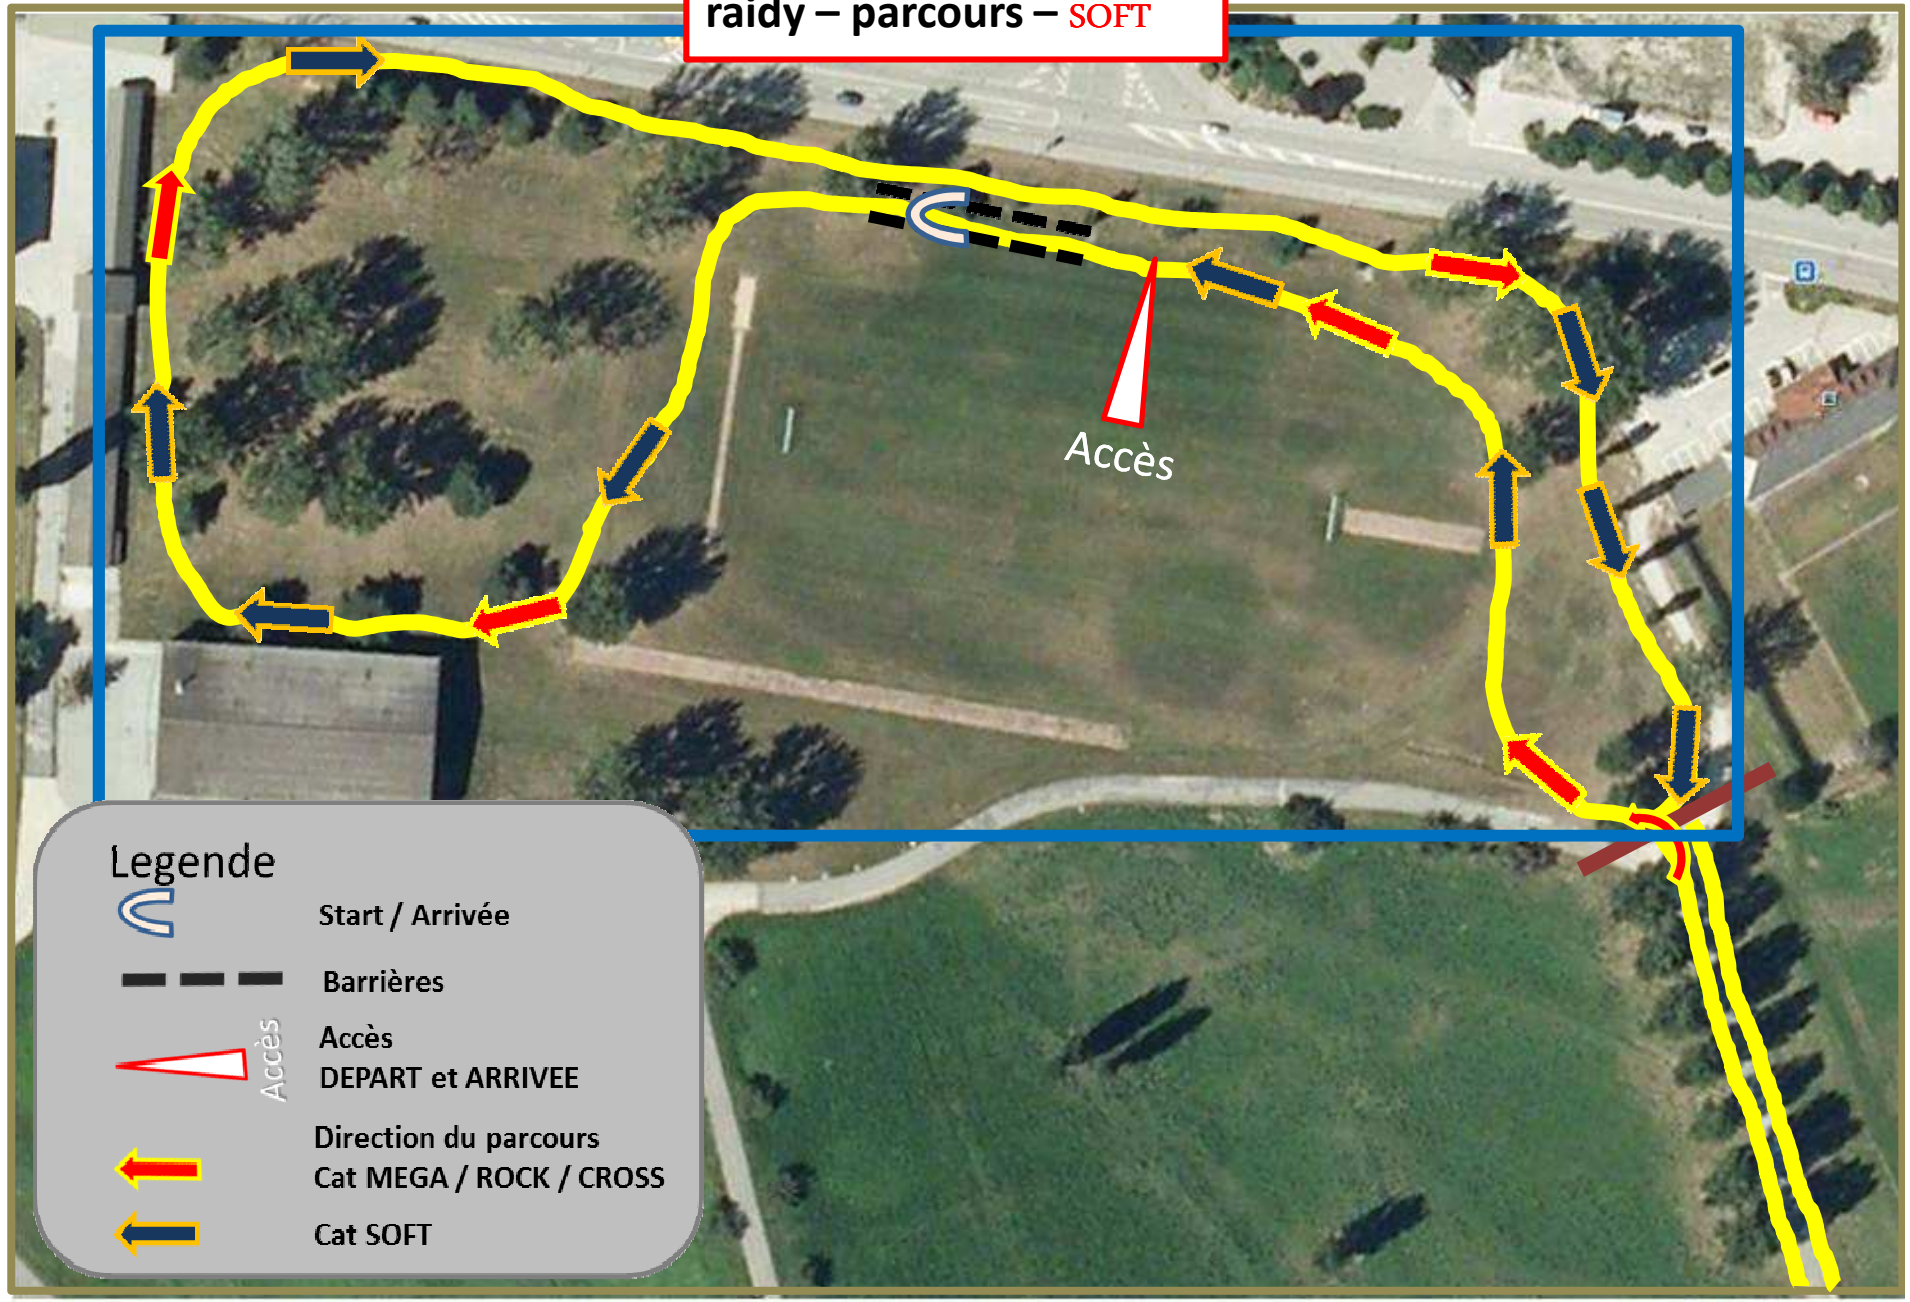

**raidy – parcours – SOFT**

**Legende**

-  Start / Arrivée
-  Barrières
-  Accès  
DEPART et ARRIVEE
-  Direction du parcours  
Cat MEGA / ROCK / CROSS
-  Cat SOFT